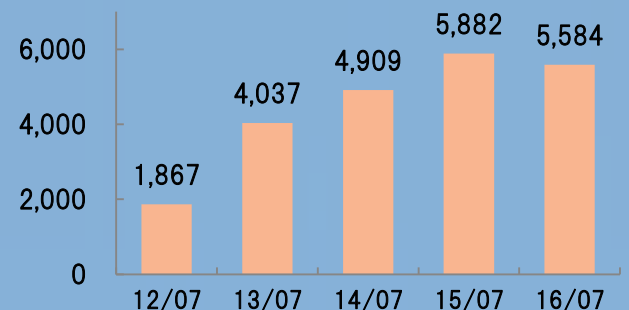

【売上高】

(百万円)