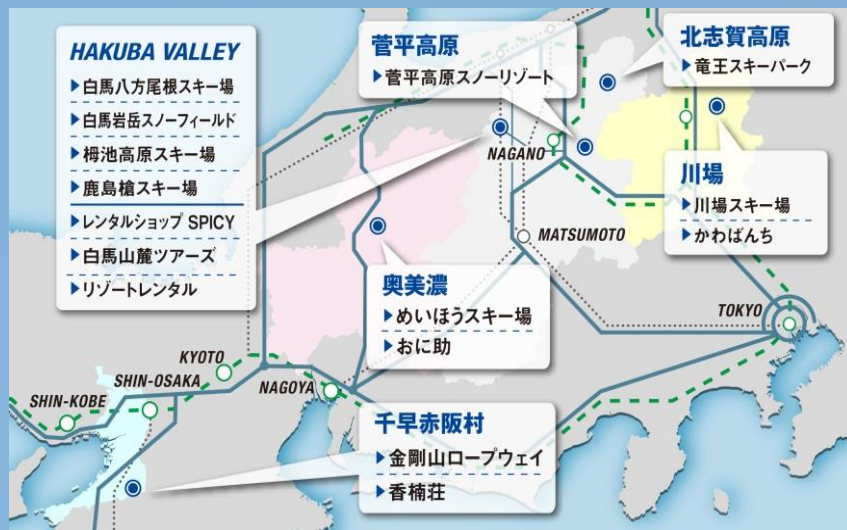

【日本スキー場開発グループとは】

▶日本スキー場開発株式会社(NSD)

日本駐車場開発株式会社(東証1部上場)から生まれたスキー場の運営及びスキー場の運営に関する総合コンサルティング会社です。

自然、お客さま、地域社会で構成される「ハッピートライアングル」を、スキー場を通じて実現していくために日本スキー場開発株式会社は設立されました。

スキーやスノーボードをはじめとするウィンタースポーツの醍醐味、自然の素晴らしさを一人でも多くの人に伝え、後世に受け継いでいきたいという志のもと、私たちは世界基準で新たなソリューションを提供してまいります。

【基本情報】

社名	日本スキー場開発株式会社 (東証マザーズ上場 証券コード:6040)
本社	〒150-0001 東京都渋谷区神宮前一丁目14番34号 原宿神宮の森 2階
代表取締役	鈴木 周平
従業員数	222名 (平成28年7月末)
資本金	1,666百万円 (平成28年7月末現在)
設立年月日	平成17年12月
決算期	7月
主要株主	日本駐車場開発株式会社
主要取引銀行	三井住友銀行、八十二銀行他
監査法人	有限責任監査法人トーマツ
主たる事業	スキー場の経営

【主要子会社】

会社名	施設名	エリア
(株)鹿島槍	鹿島槍スキー場	長野県 白馬
(株)北志賀竜王	竜王スキーパーク	長野県 北志賀
川場リゾート(株)	川場スキー場	群馬県 沼田
白馬観光開発(株)	八方尾根スキー場	長野県 白馬
	岩岳 スノーフィールド	
	榑池高原スキー場	
めいほう高原 開発(株)	めいほうスキー場	岐阜県 奥美濃
(株)ハーレ スキーリゾート	菅平高原 スノーリゾート	長野県 上田
(株)スパイシー	レンタルショップ 10店舗	長野県 白馬

【運営施設】