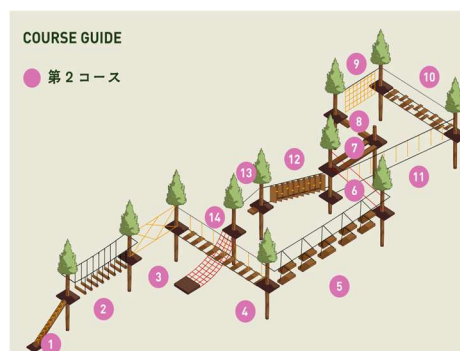

空中アスレチック 施設紹介

ハーネスを装着し、地上 7～8m の高さに設置された様々なエレメントのコースを進むアクティビティです。仲間と助け合ったり、タイムを計って競争したりしながら、ゴールを目指します。

第1コース

第2コース

・体験料金

アスレチック基本コース：第1コース、第2コースのエレメントを何度でも利用できるコースプラン（所要時間 約 120 分）

【大人】¥5,000 【小人】¥4,000

※事前予約なし、1名様からでも体験可能