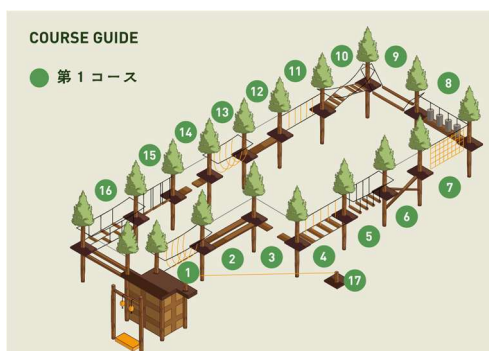

空中アスレチック 施設紹介

ハーネスを装着し、地上 7～8m の高さに設置された様々なエレメントのコースを進むアクティビティです。仲間と助け合ったり、タイムを計って競争したりしながら、ゴールを目指します。

第1コース

第2コース

・体験料金

アスレチック基本コース：第1コース、第2コースのエレメントを何度でも利用できるコースプラン（所要時間 約 120 分）

【大人】¥5,000 【小人】¥4,000

※事前予約なし、1名様からでも体験可能